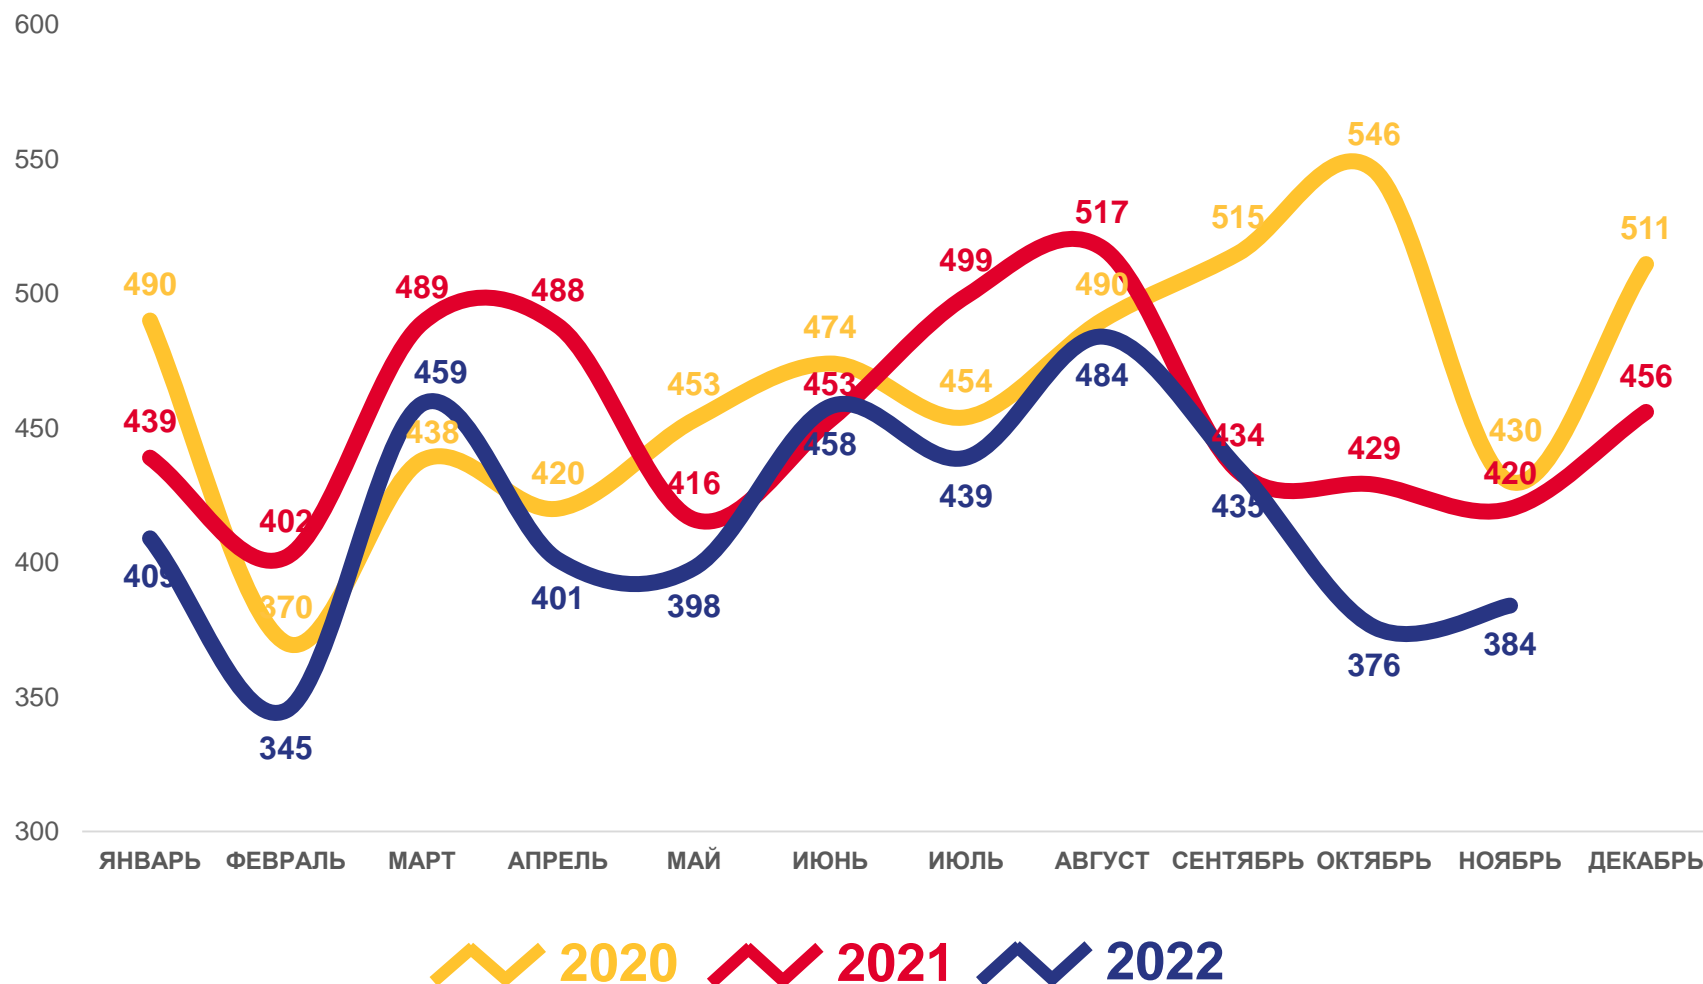

за январь-ноябрь 2022 года

человек

4 588

Число зарегистрированных родившихся
в расчете на 1000 человек

10,4

Коэффициент рождаемости
изменение, %

-8,0

к январю-ноябрю 2021 года