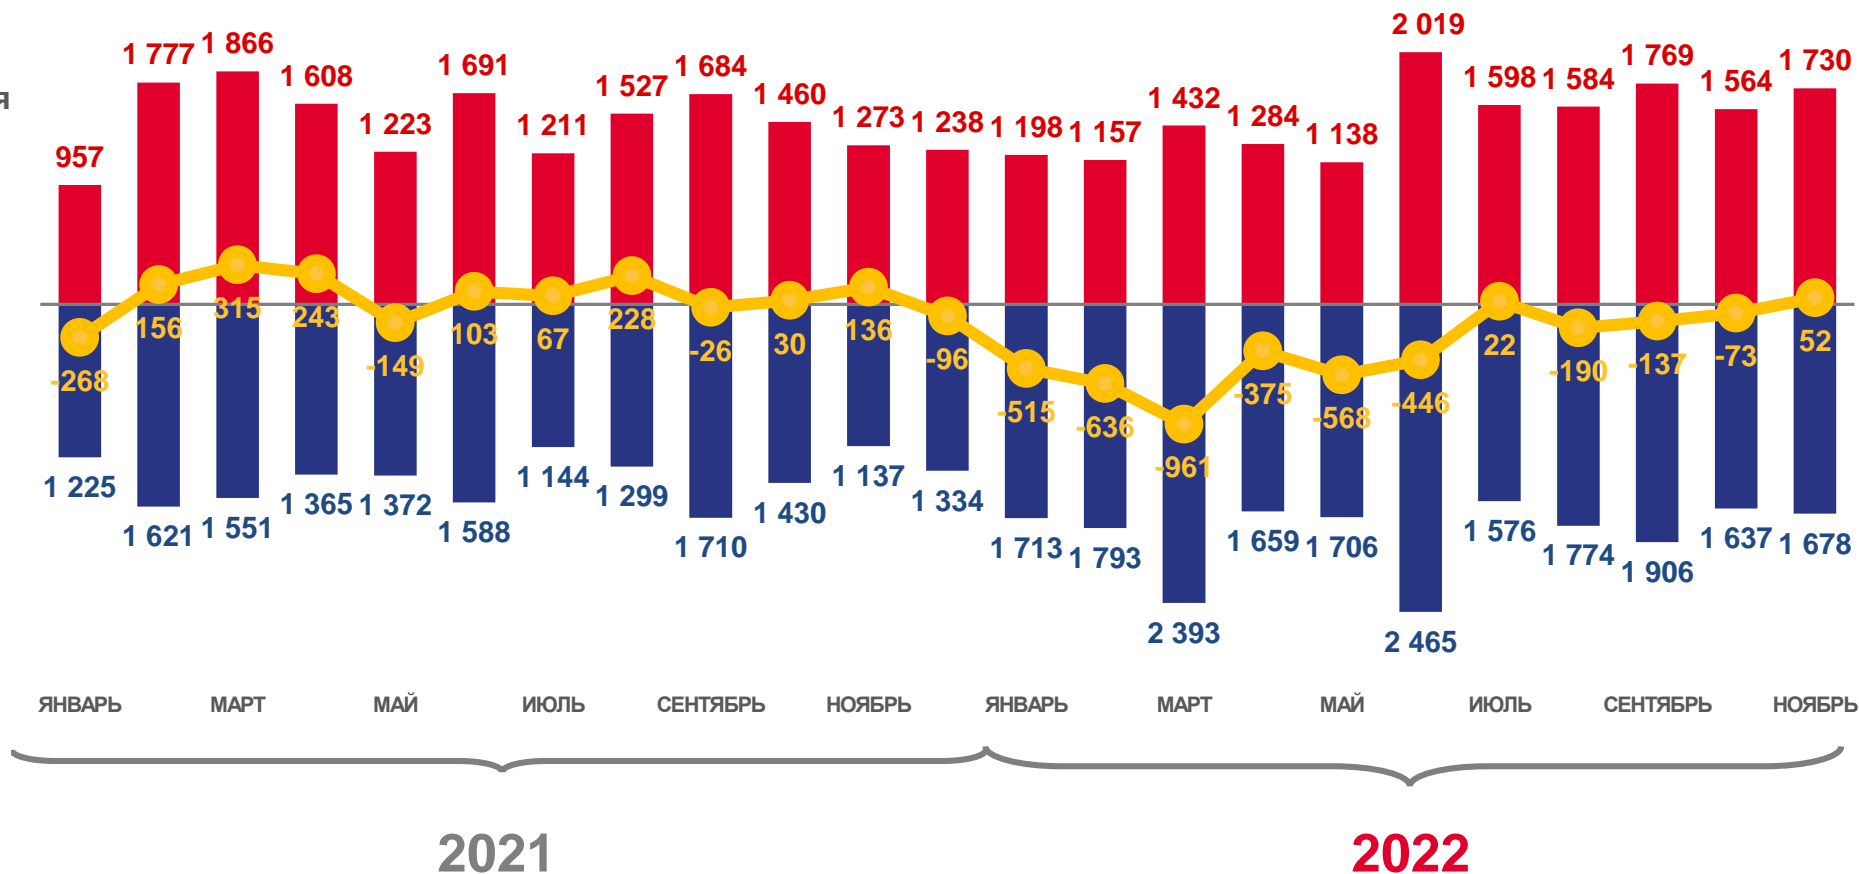

4 234

Число зарегистрированных браков

2 280

Число зарегистрированных разводов

■ Число браков

■ Число разводов

ОБЩИЕ ИТОГИ МИГРАЦИИ НАСЕЛЕНИЯ САХАЛИНСКОЙ ОБЛАСТИ

ЧЕЛОВЕК

Оперативные показатели
миграционного движения населения

за январь-ноябрь 2022 года

16 473

Число прибывших

20 300

Число выбывших

-3 827

Миграционная убыль населения

■ Число прибывших
 ■ Число выбывших
 — Миграционный прирост

МЕЖДУНАРОДНАЯ МИГРАЦИЯ

ЗА ЯНВАРЬ-НОЯБРЬ 2022 ГОДА, ЧЕЛОВЕК

Показатели
международной миграции

Число прибывших

5 473

Число выбывших

7 684