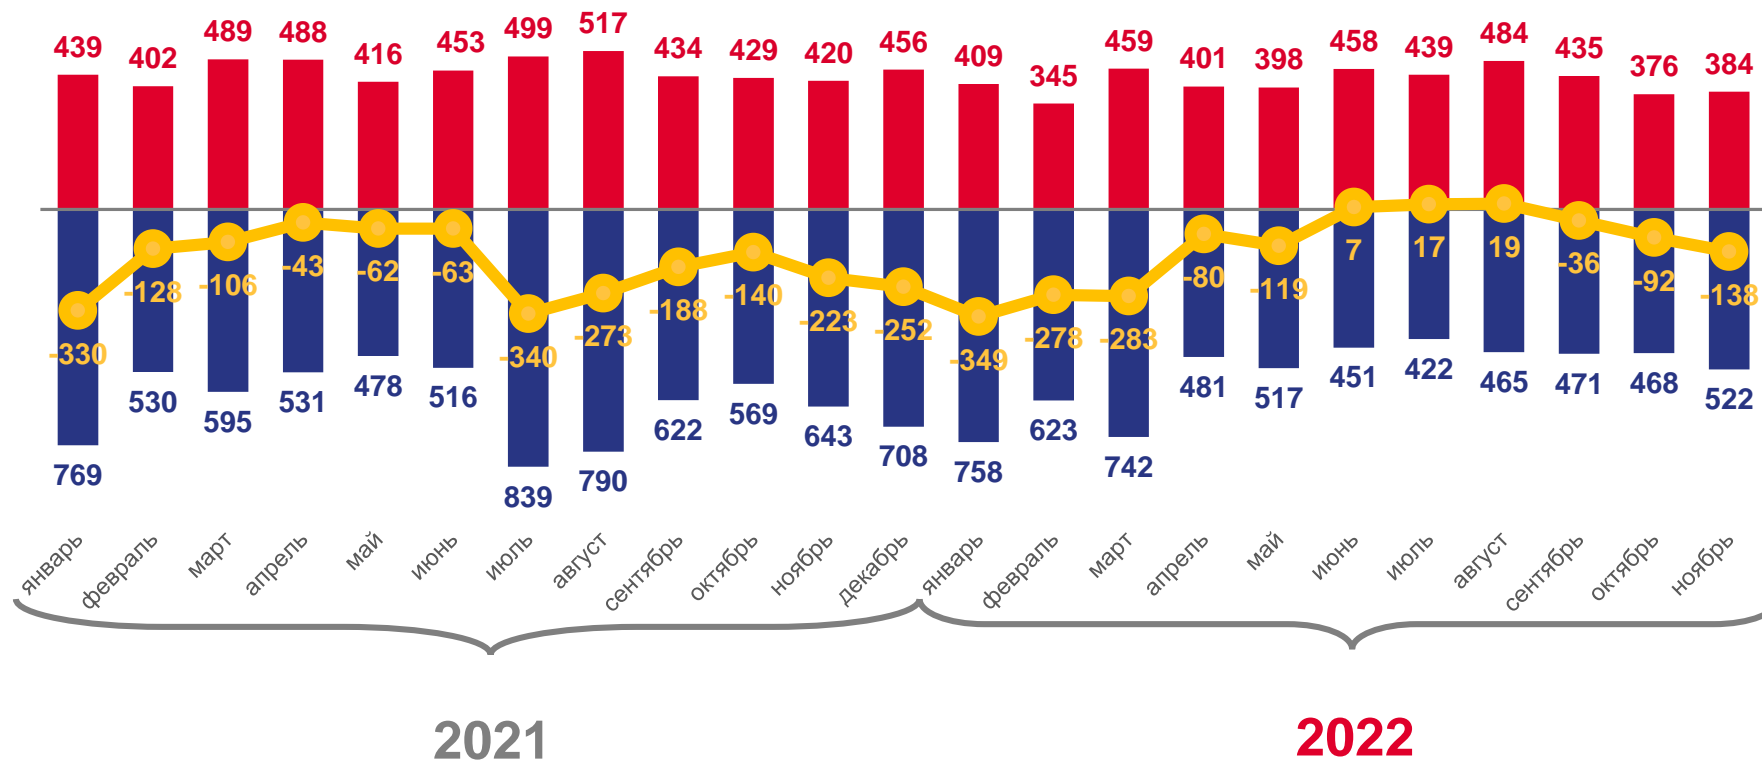

Оперативные данные по естественному движению и миграции населения

Сахалинская область

за январь-ноябрь 2022 года

- 01 ПОКАЗАТЕЛИ ЕСТЕСТВЕННОГО ДВИЖЕНИЯ НАСЕЛЕНИЯ
- 02 ПОКАЗАТЕЛИ РОЖДАЕМОСТИ
- 03 ПОКАЗАТЕЛИ СМЕРТНОСТИ
- 04 ПОКАЗАТЕЛИ БРАЧНОСТИ И РАЗВОДИМОСТИ
- 05 ОБЩИЕ ИТОГИ МИГРАЦИИ НАСЕЛЕНИЯ
- 06 МЕЖДУНАРОДНАЯ МИГРАЦИЯ

ЕСТЕСТВЕННОЕ ДВИЖЕНИЕ НАСЕЛЕНИЯ

ЧЕЛОВЕК

Оперативные показатели
естественного движения населения

за январь-ноябрь 2022 года

4 588 человека

Число родившихся

5 920 человек

Число умерших

-1 332 человека

Естественный прирост (убыль)

Число родившихся

Число умерших

Естественный прирост

ЧИСЛО ЗАРЕГИСТРИРОВАННЫХ РОДИВШИХСЯ

ЧЕЛОВЕК

РОЖДАЕМОСТЬ