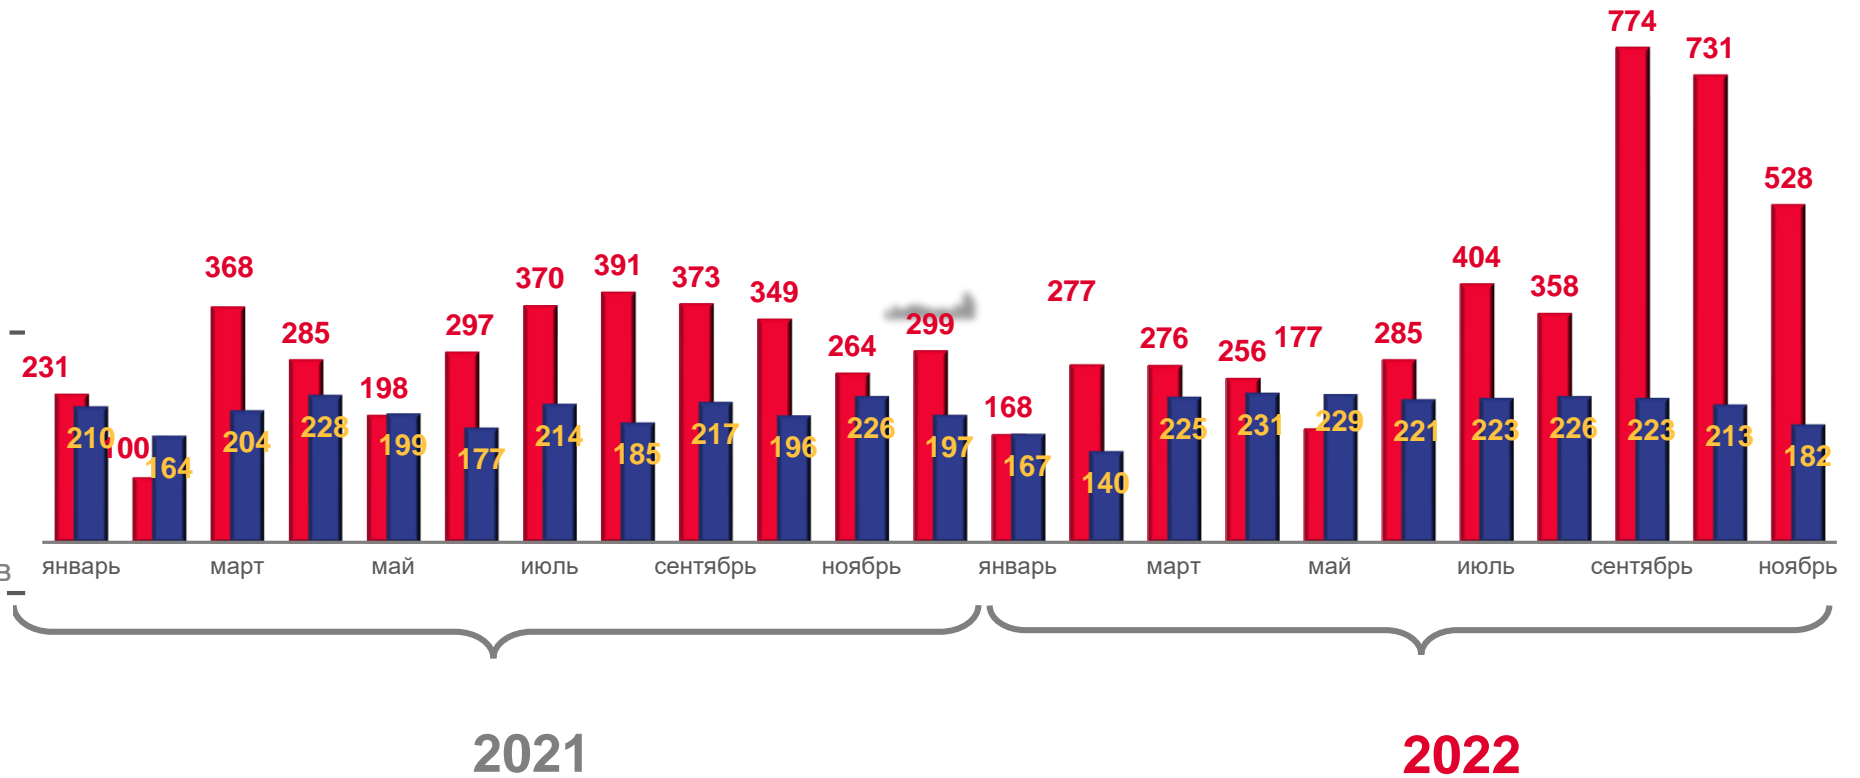

ЧИСЛО ЗАРЕГИСТРИРОВАННЫХ БРАКОВ И РАЗВОДОВ

ЕДИНИЦ

БРАЧНОСТЬ И РАЗВОДИМОСТЬ
за январь-ноябрь 2022 года

4 234

Число зарегистрированных браков

2 280

Число зарегистрированных разводов

■ Число браков

■ Число разводов