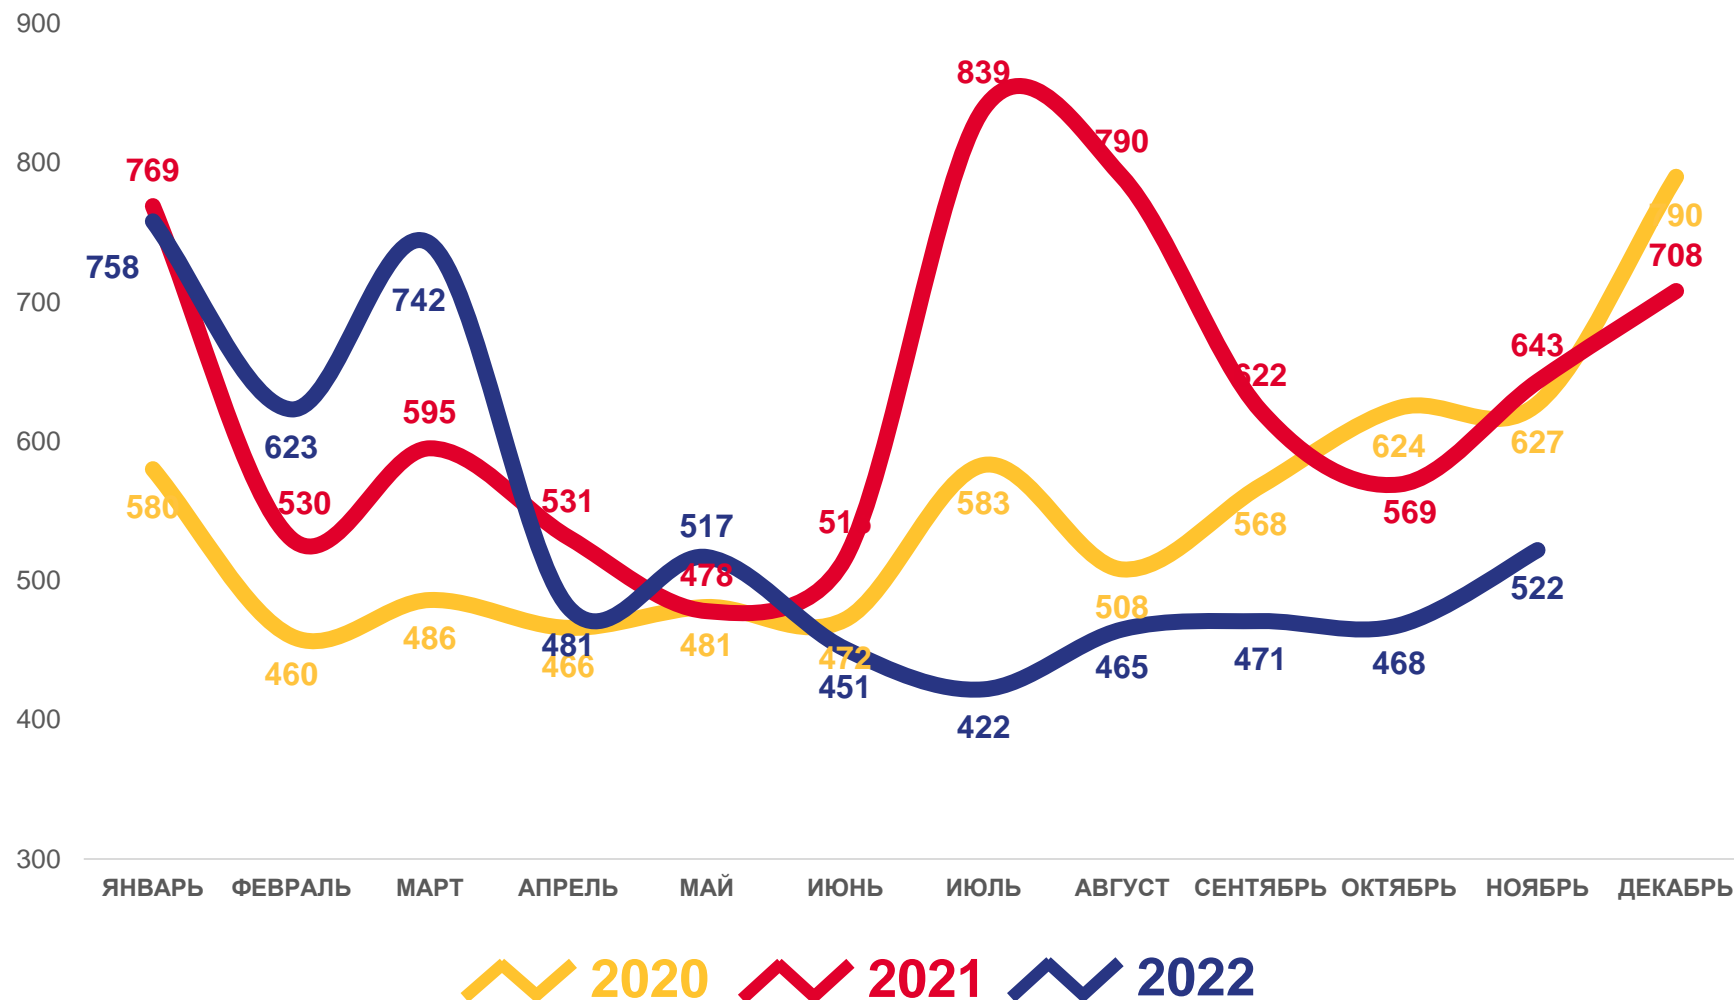

ЧИСЛО ЗАРЕГИСТРИРОВАННЫХ УМЕРШИХ

ЧЕЛОВЕК

СМЕРТНОСТЬ

за январь-ноябрь 2022 года

человек

5 920

Число зарегистрированных умерших

в расчете на 1000 человек

13,4

Коэффициент смертности

изменение, %

-14,0

к январю-ноябрю 2021 года

ЧИСЛО ЗАРЕГИСТРИРОВАННЫХ БРАКОВ И РАЗВОДОВ

ЕДИНИЦ

БРАЧНОСТЬ И РАЗВОДИМОСТЬ
за январь-ноябрь 2022 года